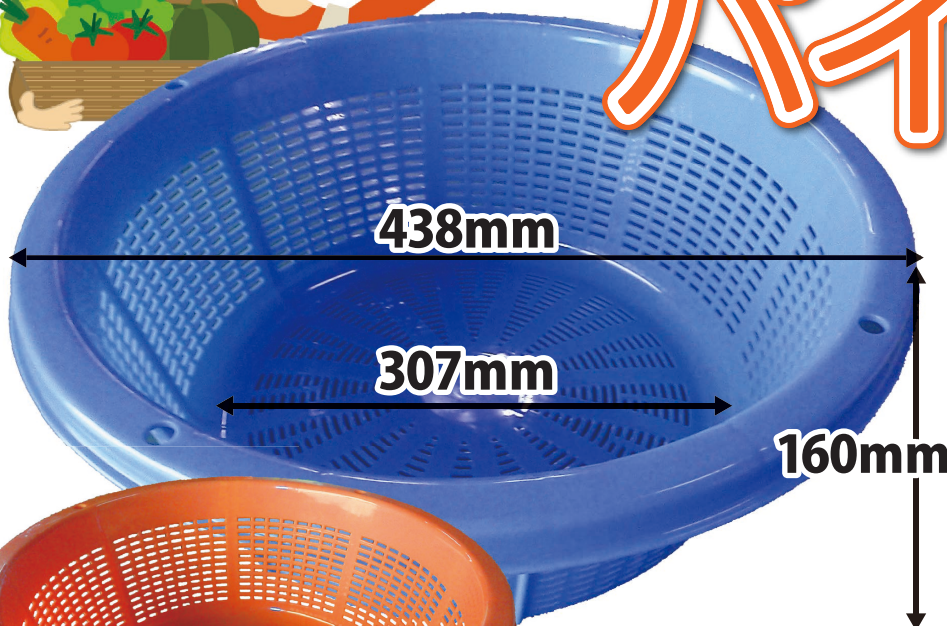

# 使い道いろいろ!

農業  
漁業  
建設業

鉄道工事などで使用されている

とっても

# パイステ

材質	ポリエチレン
色	ブルー・オレンジ
重量	680g
サイズ	W438/307×H160
梱包	20個入り

詳しくはお気軽にお問合せください!

 **048-662-5185**

**HerzTech**  
MIND&TECHNOLOGY

株式会社 ハーツテック埼玉  
〒331-0821 埼玉県さいたま市北区别所町 63-3  
FAX 048-662-5186

<http://www.herztech.co.jp> [info-hts@herztech.co.jp](mailto:info-hts@herztech.co.jp)